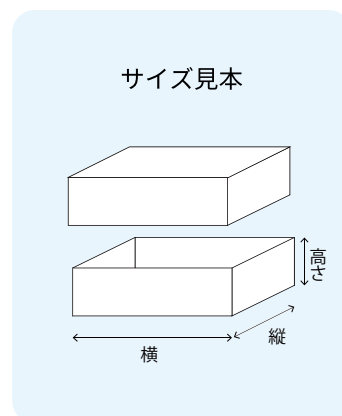

# クリスタルボックス

ロングセラーアイテム!!  
中身が見える、ラッピングにぴったりの  
透明ギフトボックスです。

形式	組箱 身・フタ別のかぶせ式
運賃	<b>箱</b> 15,000 円以上元払い 未滿別途 (本州: 1200 円 / 北海道・九州: 1500 円)
納期	納期: 2~3 日 (当日出荷は AM10 時までのご注文)
サンプル	1 個無償

注文番号	商品名	材質	厚み	サイズ (横×縦×高さ)	ケース入数
10001	C-1	PVC	0.3	50 × 50 × 25	10
10002	NC-3	PVC	0.3	80 × 120 × 25	10
10003	C-2	PVC	0.3	85 × 85 × 25	10
10004	C-6	PVC	0.3	85 × 150 × 25	10
10005	NC-9B	PVC	0.3	100 × 100 × 50	10
10006	マグカップ用	PVC	0.3	100 × 100 × 100	5
10007	C-7	PVC	0.3	100 × 130 × 25	10
10008	N-1 カップ用	PVC	0.3	100 × 130 × 100	5
10009	N-2 カップ用	PVC	0.3	100 × 200 × 100	5
10011	C-10	PVC	0.3	120 × 200 × 25	5
10012	CL-10	PVC	0.3	120 × 200 × 50	5
10013	C-12	PVC	0.3	125 × 225 × 25	5
10014	CL-12	PVC	0.3	125 × 225 × 50	5

CL-14

リース M

リース L

C-16

C-17

C-20

C-21

注文番号	商品名	材質	厚み	サイズ (横×縦×高さ)				ケース入数	
10016	NC-9A	PVC	0.3	150	×	150	×	25	5
10017	CL-9A	PVC	0.3	150	×	150	×	50	5
10018	ハガキ用	PVC	0.3	155	×	110	×	30	5
10019	C-13	PVC	0.3	155	×	260	×	25	5
10020	C-19	PVC	0.3	165	×	210	×	100	5
10021	リース S	PVC	0.3	170	×	170	×	70	5
10022	C-14	PVC	0.3	175	×	260	×	25	5
10023	CL-14	PVC	0.3	175	×	260	×	50	5
10024	リース M	PVC	0.3	210	×	210	×	75	5
10025	リース L	PVC	0.3	245	×	245	×	80	5
10026	C-16	PVC	0.3	250	×	330	×	25	5
10027	C-17	PVC	0.3	250	×	330	×	40	5
10028	C-20	PVC	0.3	250	×	330	×	50	5
10029	C-21	PVC	0.3	250	×	330	×	80	3